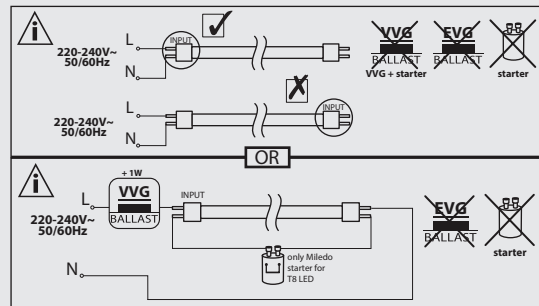

**LED SMD**

**T8**

**A+**

Lampa LED/  
LED lamp

● T8

NAZWA / NAME	KOD / CODE	MOC / POWER	STRUMIEN ŚWIETLNY / LUMINOUS FLUX	TEMPERATURA BARWOWA TC (K) / COLOUR TEMPERATURE	TRZONEK / CAP	WSKAŹNIK ODDAWANIA BARW / COLOUR RENDERING INDEX
<b>220-240~ ; 50/60Hz</b>						
T8 LED 9W-NW	30290	9 W	900 lm	4000	G13	Ra ≥ 80
T8 LED 9W-CW	30293			6500		
T8 LED 16W-NW	30291	16 W	1500 lm	4000		
T8 LED 16W-CW	30294			6500		
T8 LED 22W-NW	30292	22W	2000 lm	4000		