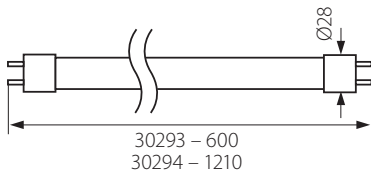

**LED SMD**

**T8**

**A+**

Lampa LED/  
LED lamp

● T8

NAZWA / NAME	KOD / CODE	MOC / POWER	STRUMIEN ŚWIETLNY / LUMINOUS FLUX	TEMPERATURA BARWOWA TC (K) / COLOUR TEMPERATURE	TRZONEK / CAP	WSKAŹNIK ODDAWANIA BARW / COLOUR RENDERING INDEX
<b>220-240~ ; 50/60Hz</b>						
T8 LED 9W-NW	30290	9 W	900 lm	4000	G13	Ra ≥ 80
T8 LED 9W-CW	30293			6500		
T8 LED 16W-NW	30291	16 W	1500 lm	4000		
T8 LED 16W-CW	30294			6500		
T8 LED 22W-NW	30292	22W	2000 lm	4000		