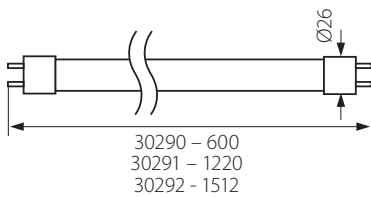

**LED SMD**

**T8**

**A+**

Lampa LED/  
LED lamp

● T8

NAZWA / NAME	KOD / CODE	MOC / POWER	STRUMIEN ŚWIETLNY / LUMINOUS FLUX	TEMPERATURA BARWOWA TC (K) / COLOUR TEMPERATURE	TRZONEK / CAP	WSKAŹNIK ODDAWANIA BARW / COLOUR RENDERING INDEX
<b>220-240~ ; 50/60Hz</b>						
T8 LED 9W-NW	30290	9 W	900 lm	4000	G13	Ra ≥ 80
T8 LED 9W-CW	30293			6500		
T8 LED 16W-NW	30291	16 W	1500 lm	4000		
T8 LED 16W-CW	30294			6500		
T8 LED 22W-NW	30292	22W	2000 lm	4000		