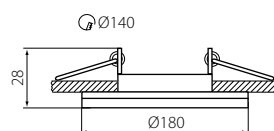

# MORTA AR/ES

AR-111  
ES-111  
G53  
GU10/GZ10

MORTA AR/ES L-B

MORTA AR/ES L-SR

MORTA AR/ES O-B

MORTA AR/ES O-SR

MORTA AR/ES L

MORTA AR/ES O

12V  
220-240V~  
IP  
20  
20°  
EAC  
max 20  
CE

Kanlux  
A++ A+ A B C D E

PL

materiał: stop aluminium, szkło  
pierścień dekoracyjny bez oprawki ceramicznej

GB

casing: aluminum casing alloy, glass  
no socket included