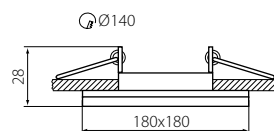

# MORTA AR/ES

AR-111  
ES-111  
G53  
GU10/GZ10

MORTA AR/ES L-B

MORTA AR/ES L-SR

MORTA AR/ES O-B

MORTA AR/ES O-SR

MORTA AR/ES L

MORTA AR/ES O

12V  
220-240V~  
IP  
20  
20°  
EAC  
max 20  
CE

Kanlux  
A++ A+ A B C D E

PL

materiał: stop aluminium, szkło  
pierścień dekoracyjny bez oprawki ceramicznej

GB

casing: aluminum casing alloy, glass  
no socket included