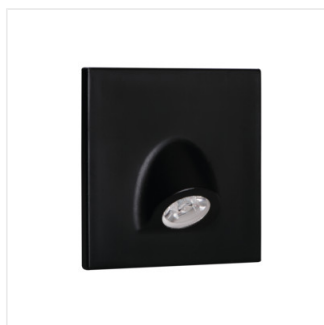

MEFIS LED B-WW